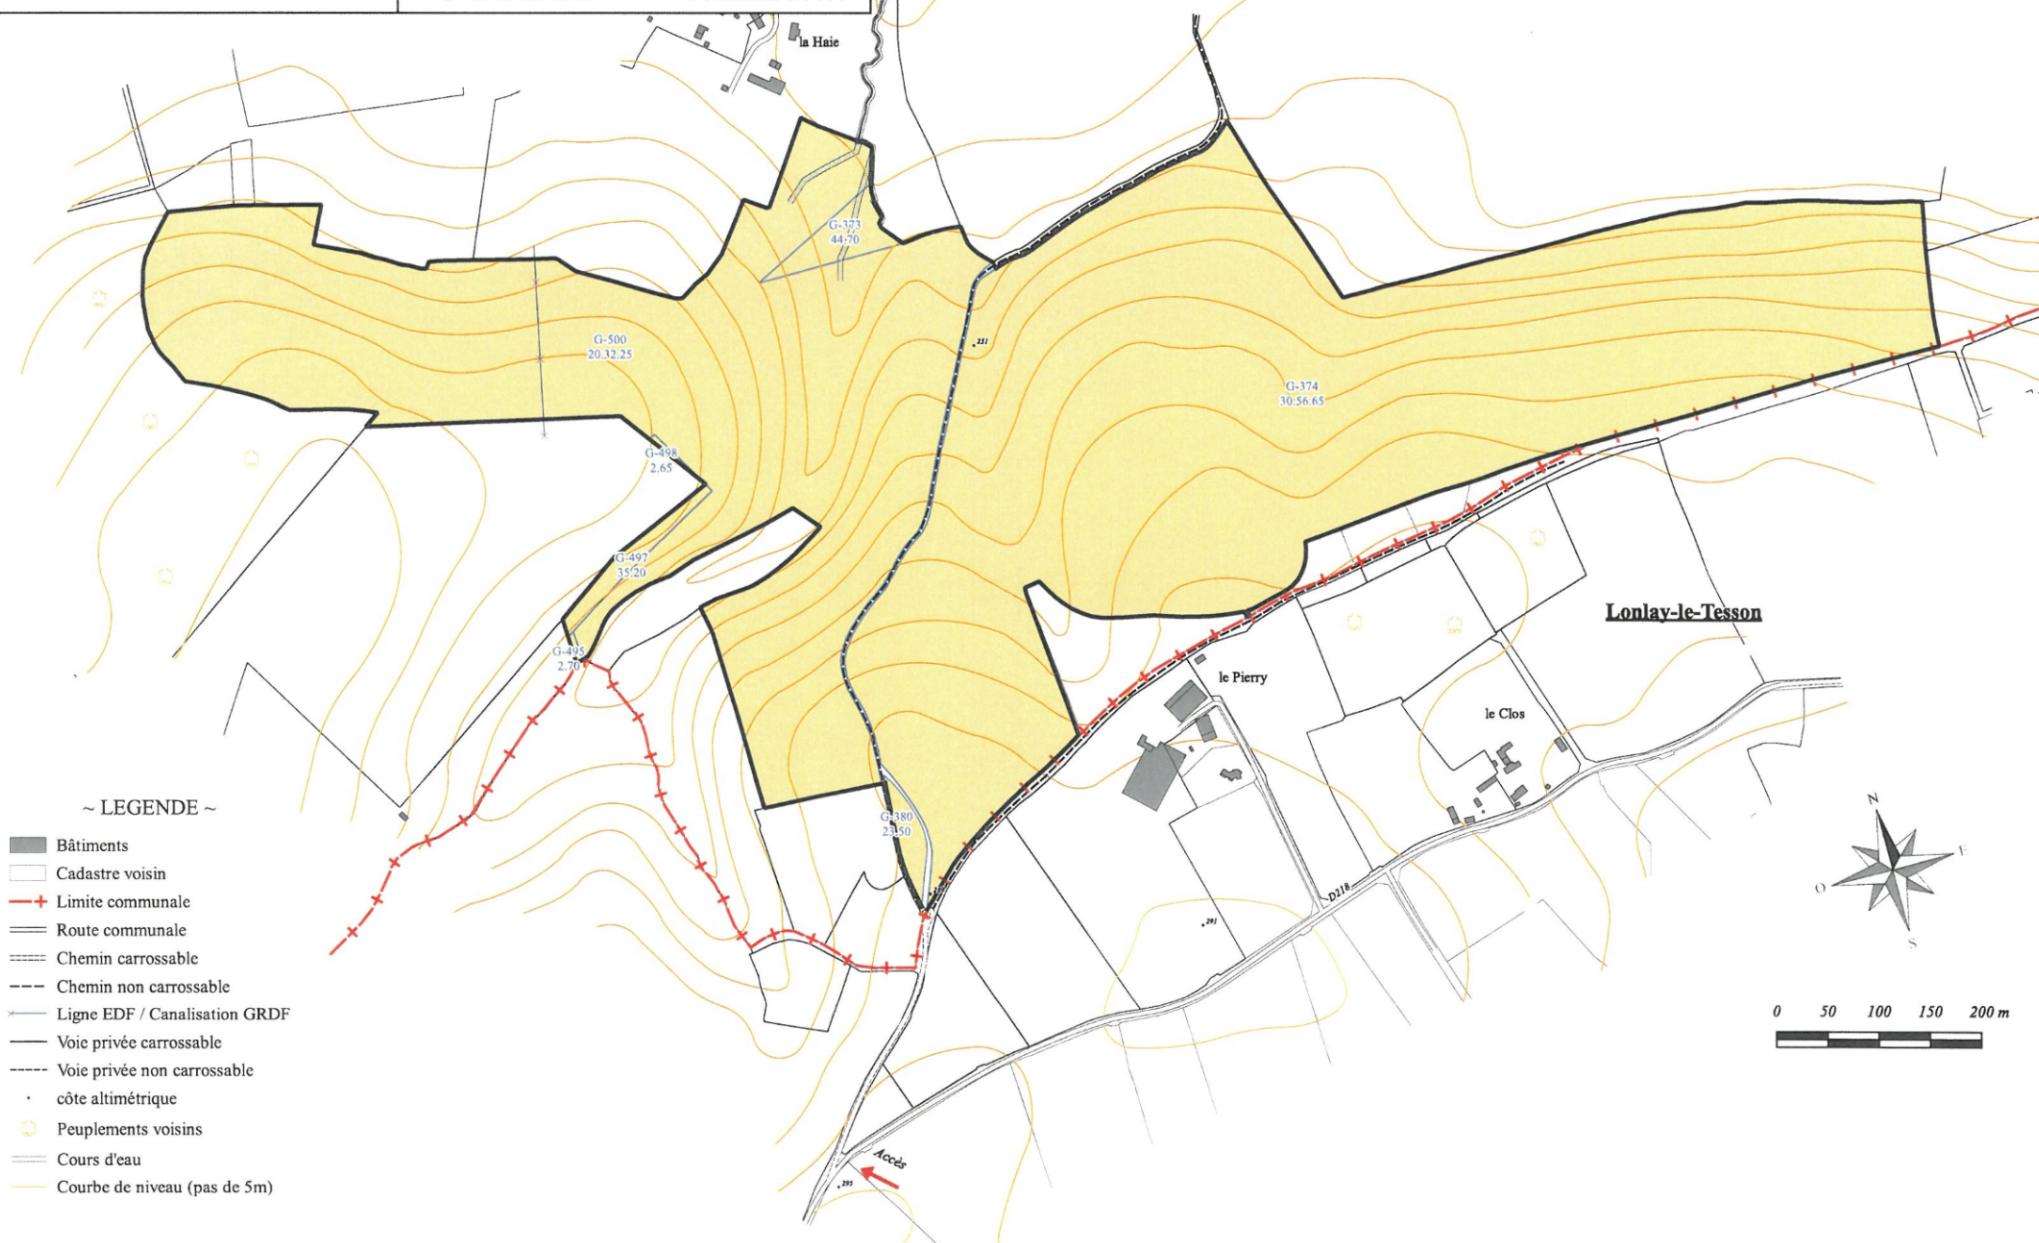

BOIS DU MONT D'HÈRE

Commune du Menil de Briouze (61)

ASSEMBLAGE CADASTRAL

Surface PSG : 51ha 97a 65ca

NOVEMBRE 2020

ECHELLE 1/5000

~ LEGENDE ~

- Bâtiments
- Cadastre voisin
- +— Limite communale
- == Route communale
- Chemin carrossable
- Chemin non carrossable
- Ligne EDF / Canalisation GRDF
- Voie privée carrossable
- Voie privée non carrossable
- côte altimétrique
- ⊙ Peuplements voisins
- Cours d'eau
- Courbe de niveau (pas de 5m)