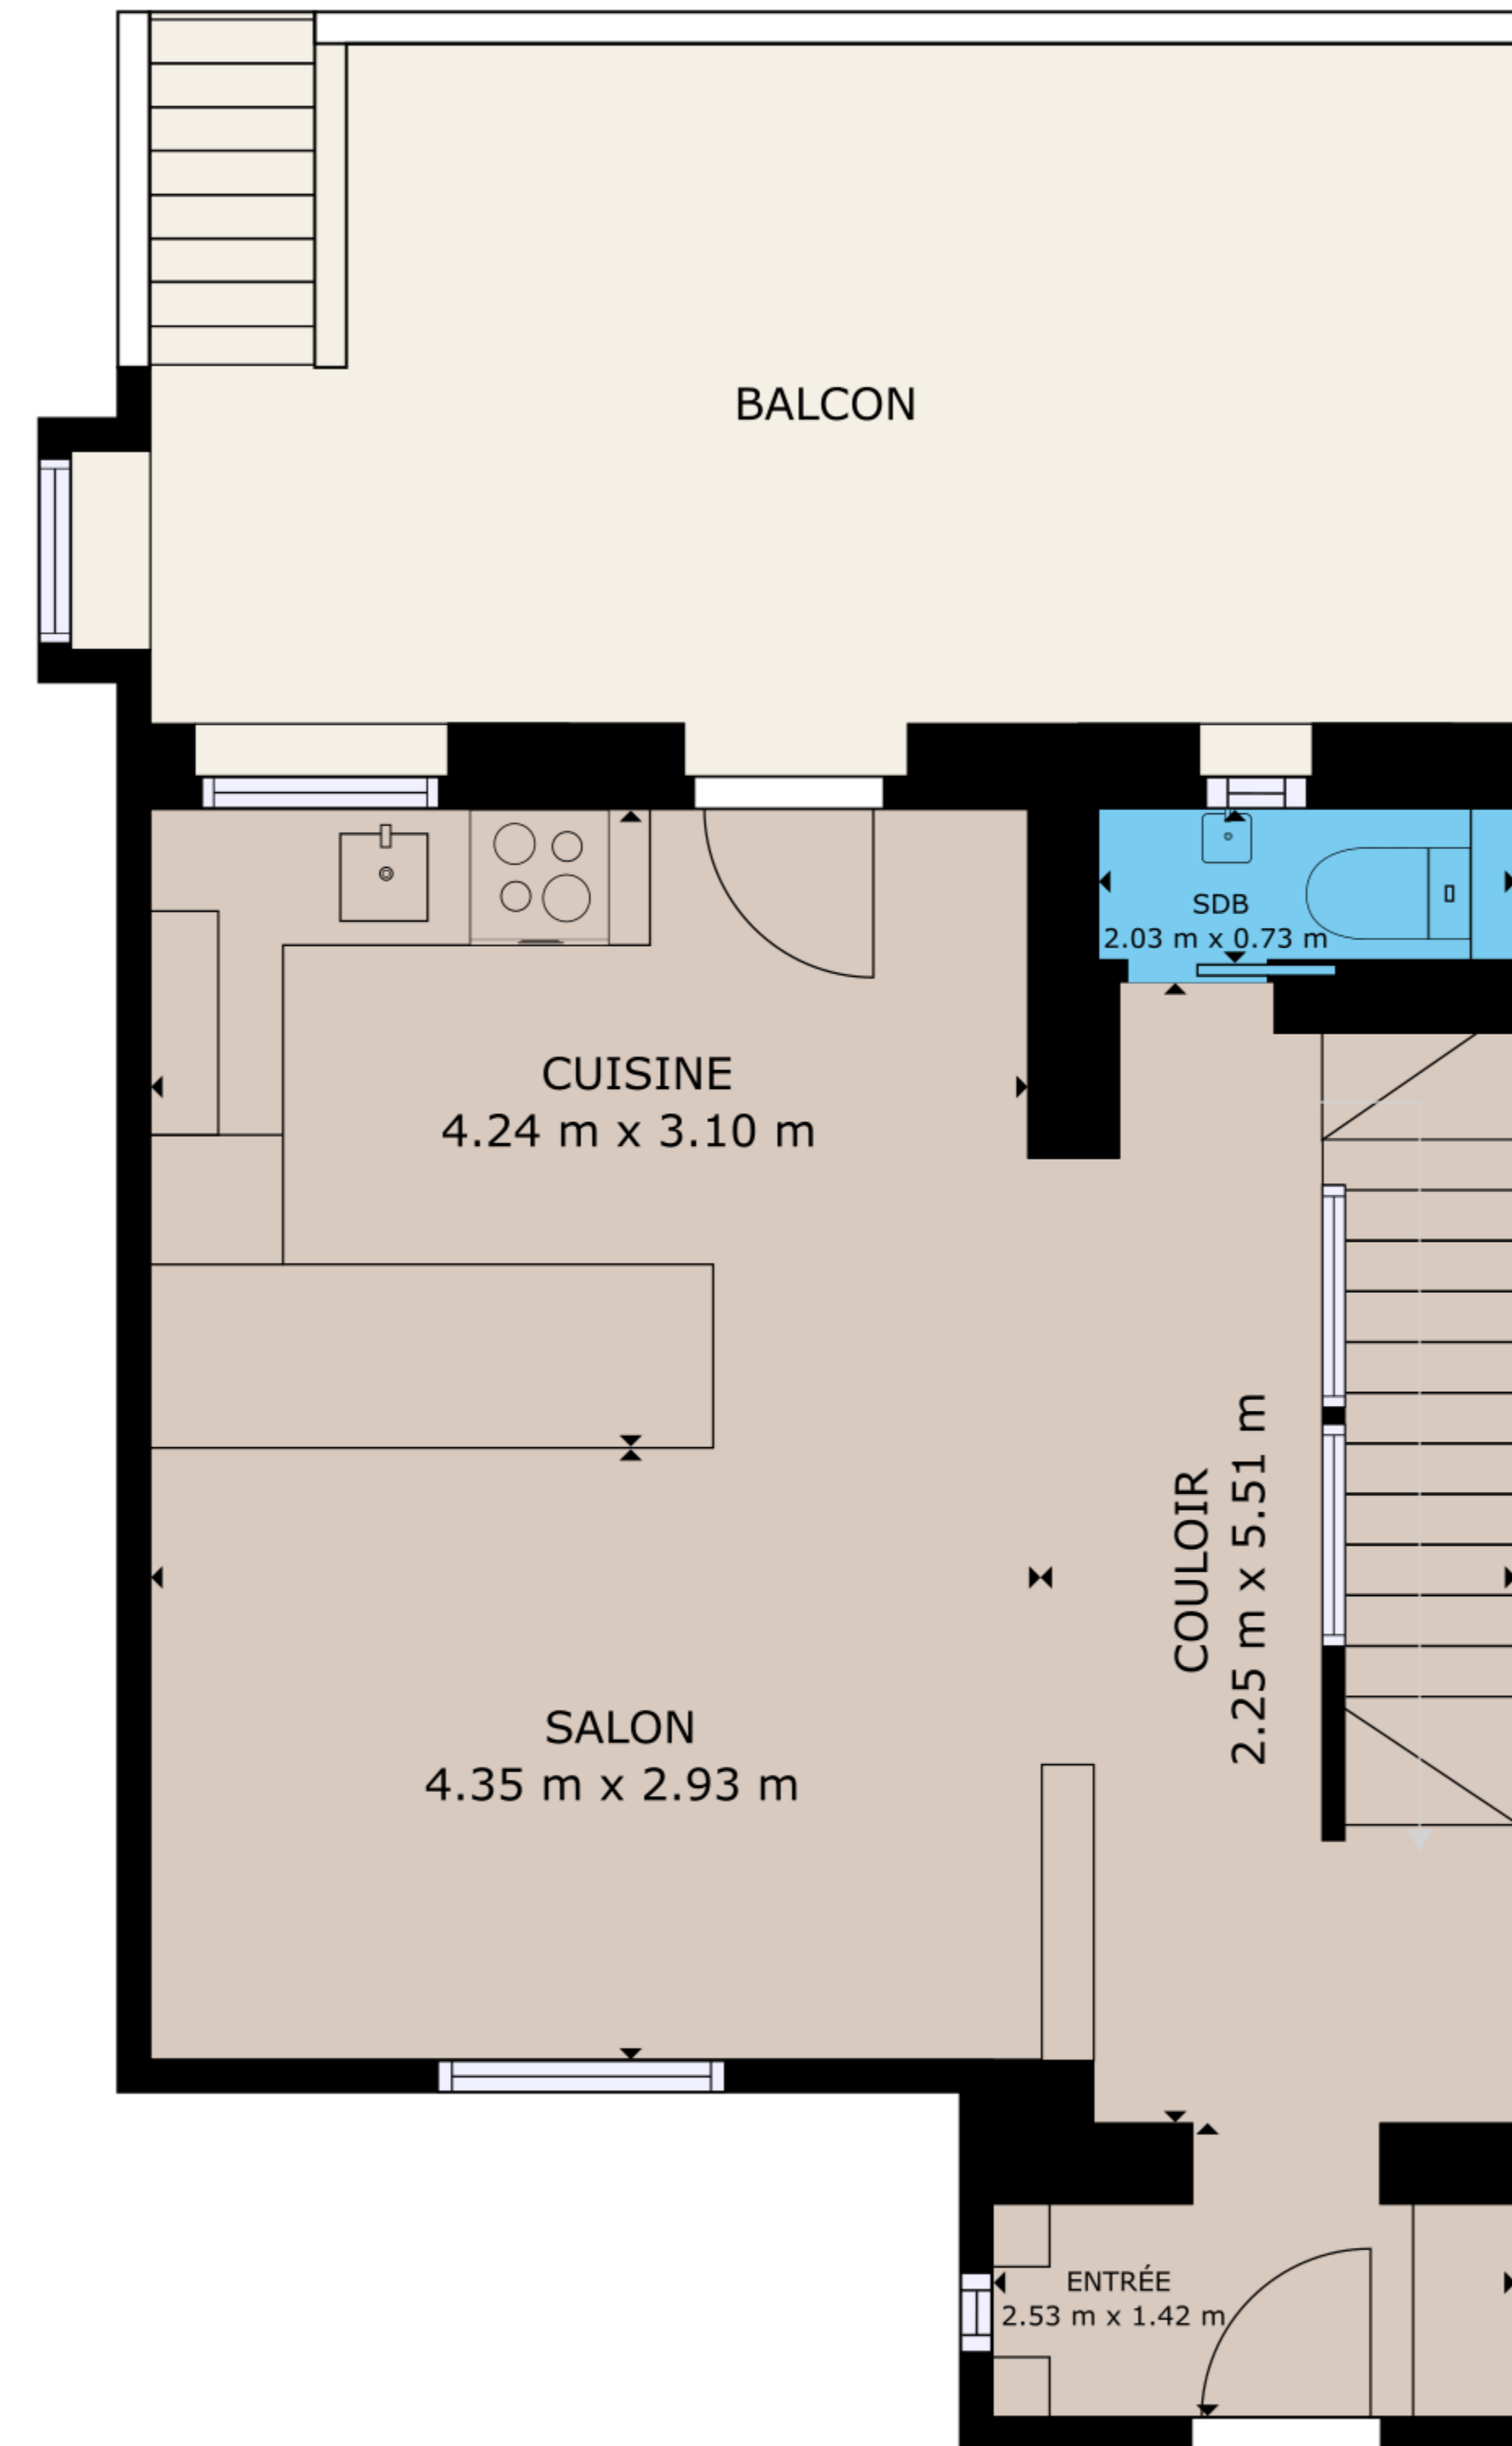

ÉTAGE 1

ÉTAGE 2

ÉTAGE 3

SURFACE INTERIEURE BRUTE
 ÉTAGE 1: 58.08 m², ÉTAGE 2: 44.21 m², ÉTAGE 3: 37.68 m²
 SURFACES NON COMPRISES: BALCON: 23.83 m²
 SURFACE TOTALE: 139.97 m²

LES TAILLES ET DIMENSIONS SONT APPROXIMATIVES, LES DONNÉES RÉELLES PEUVENT VARIER