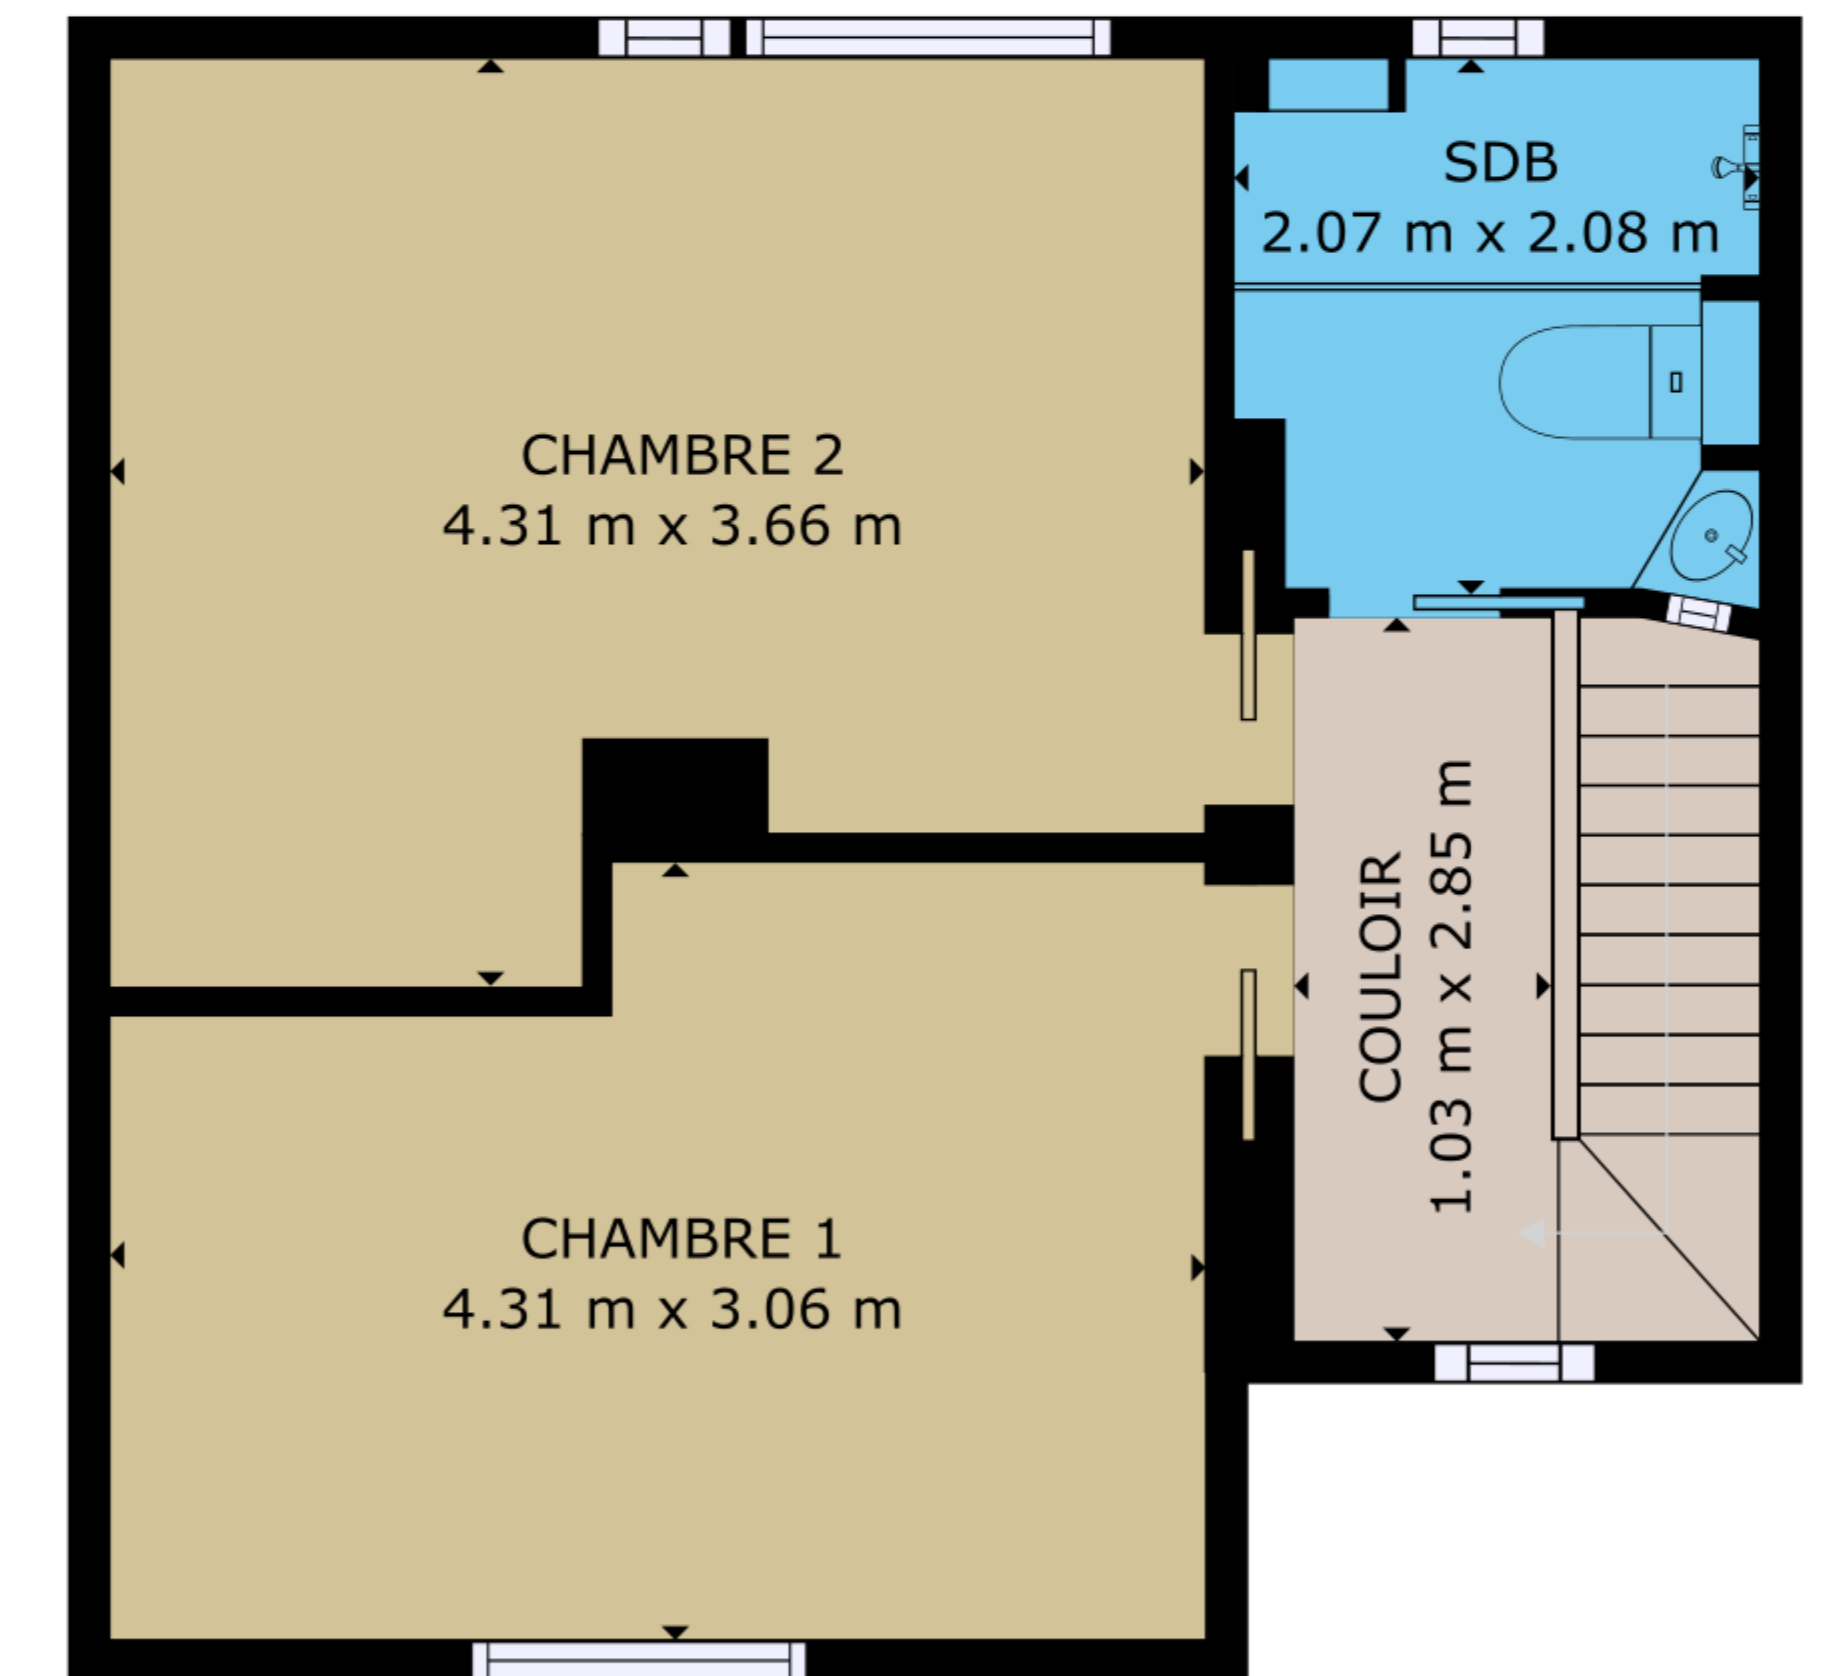

ÉTAGE 1

ÉTAGE 2

ÉTAGE 3

SURFACE INTERIEURE BRUTE
 ÉTAGE 1: 58.08 m², ÉTAGE 2: 44.21 m², ÉTAGE 3: 37.68 m²
 SURFACES NON COMPRISES: BALCON: 23.83 m²
 SURFACE TOTALE: 139.97 m²

LES TAILLES ET DIMENSIONS SONT APPROXIMATIVES, LES DONNÉES RÉELLES PEUVENT VARIER