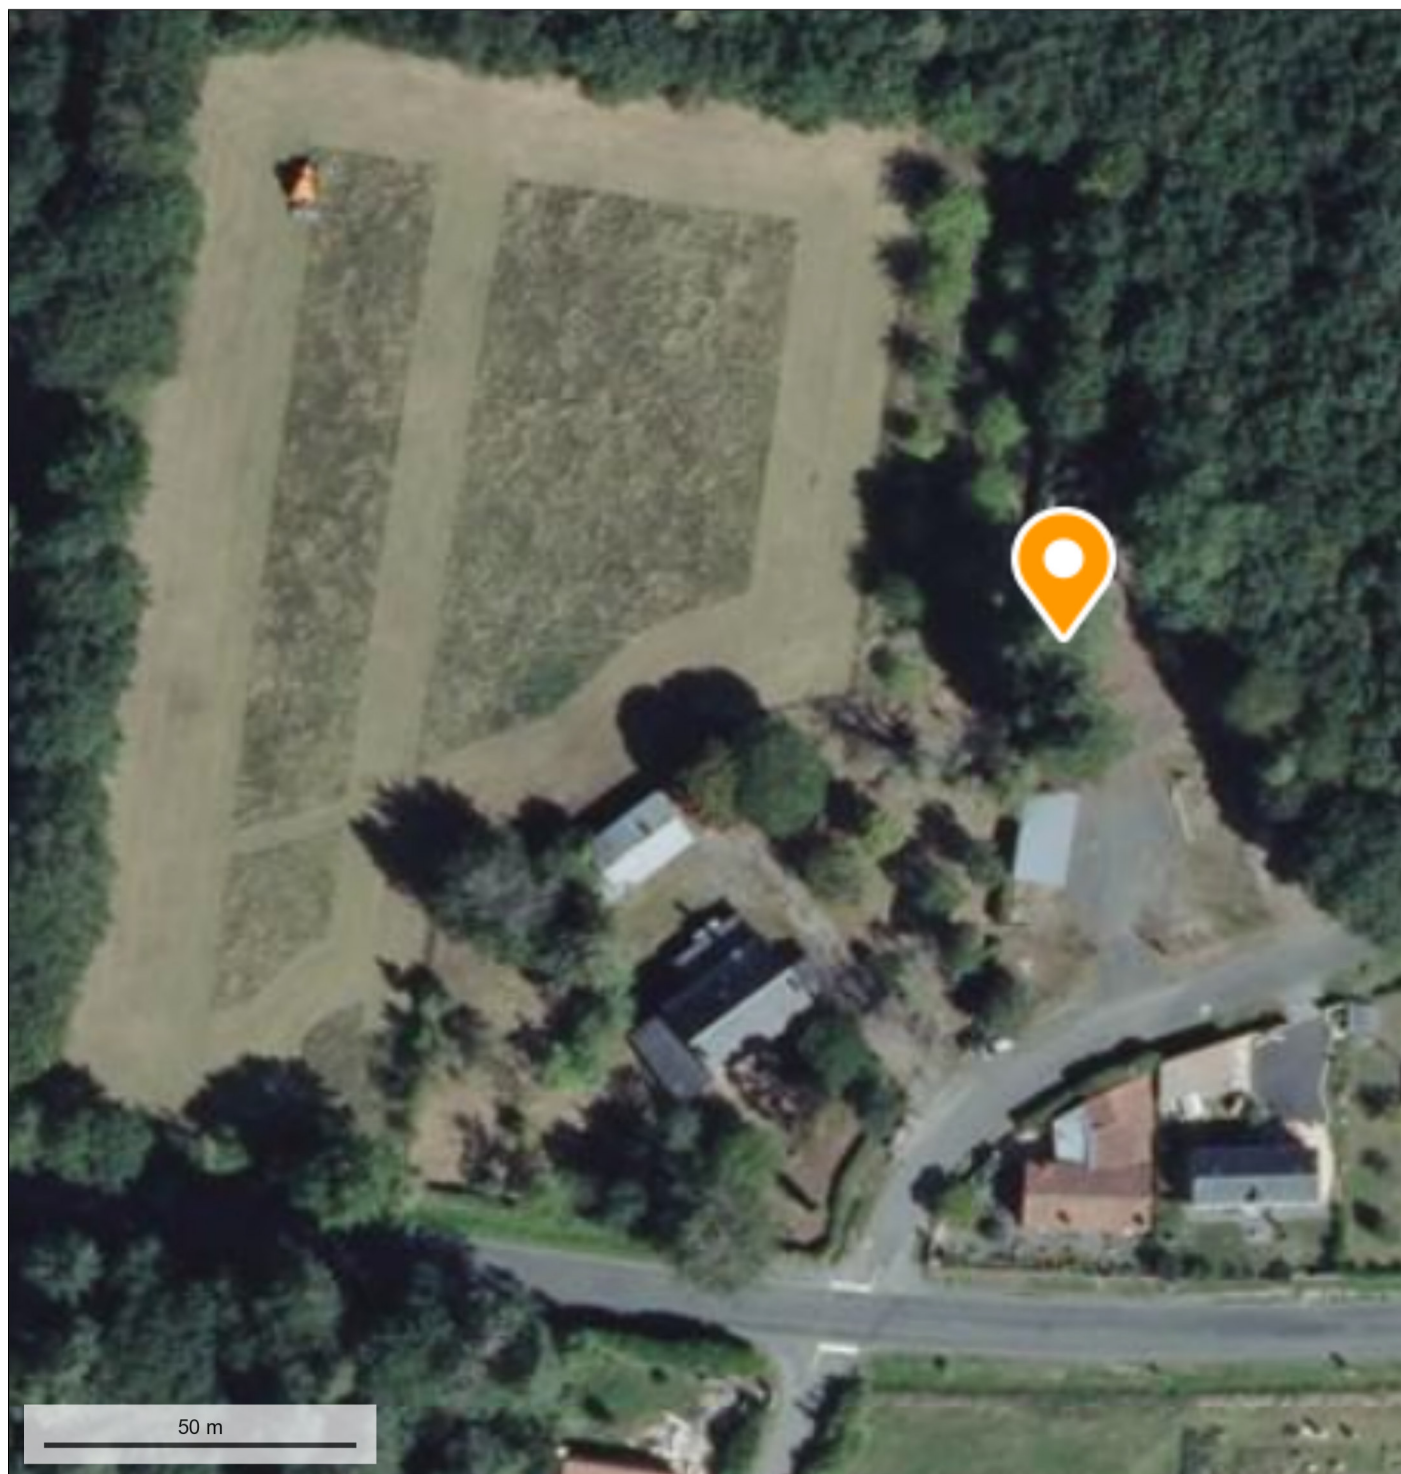

Hangar La Jolrière

© IGN 2022 - www.geoportail.gouv.fr/mentions-legales

Longitude : 0° 46' 18" W
Latitude : 46° 31' 19" N

MERVENT (85200) Ref Cadastrales D857 et D858